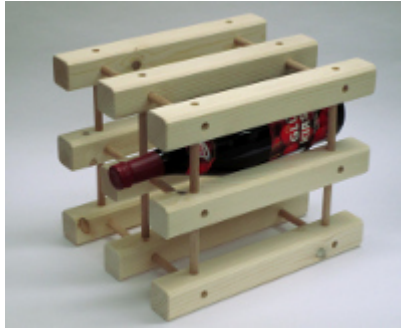

Modulares Weinregal

5 Stück auf Lager

Schonende Lagerung Ihrer edlen Tropfen! Das modulare Weinregal misst ca. 25 x 25 x 30 cm (Breite x Höhe x Tiefe) und fasst bis zu sechs Flaschen. Es besteht aus Fichten-Vierkanthölzern, die durch Riffelstäbe aus Buche miteinander verbunden sind. Das Modul kann in der Höhe mit optionalen Steckverbindern mit einem zusätzlichen Modul erweitert werden. In der Breite lässt sich das Weinregal sogar mit beliebig vielen Modulen vergrößern.

(Lieferung ohne Flasche) Preis: 12,- €